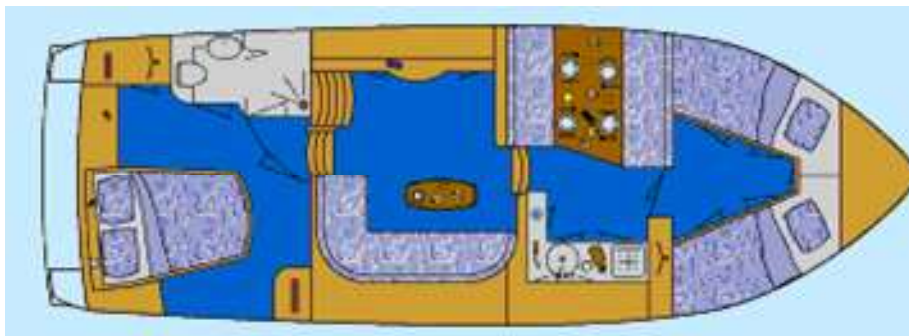

Geräte	Motor	
Simrad IS15 Tiefenmesser	Motor Typ	VW-TDI 120-5
Simrad AP16 Autopilot	Motorenleistung	88kw 120 PS
Simrad IS15 Ruderanzeige	Catergorie	C (Kust)
GPS Garmin	Bootstyp	Verdränger
Ankerwisch elektrisch mit NIRO	Betriebsstunden	780 Stunden
Anker 20kg		

Die wichtigsten Daten

KATEGORIE	TYP
Motorboot	Verdränger Knickspant
VERDRÄNGUNG	BAUJAHR
10'500 kg	2007
HERSTELLER	MODELL
Vri-Jon Yachten Holland	Contessa 37
BREITE	LÄNGE
3.80 Meter	11.20 Meter
DURCHFARTSHÖHE	TIEFGANG
2.7 Meter	1.2 Meter
MATERIAL	MOTORENLEISTUNG
Rumpf und Aufbau 4 mm Stahl	88 kw (120PS) TDI 120-5
MOTOR	TREIBSTOFF
VW Marine Motor	550 Liter
ANTRIEB	BETRIEBSTUNDEN MOTOR
Innenborder mit Welle	780 Stunden
ANZAHL KABINEN	ANZAHL KOJEN
2	4 (plus 2)
ANZAHL NASSZELLEN	DUSCHEN
1	Innendusche und Aussendusche
FRISCHWASSERTANK	BOILER
2 x 160 Liter	42 Liter
SCHMUTZWASSER	FÄKALIENTANK
350 Liter	100 Liter
TOILETTE	DUSCHEN
1 elektrisch	1 Innendusche und 1 Aussendusche
ANKERWINDE LOFRANS elektrisch	BORDNETZ
1200 Watt funktelegrafisch	12V (DC) und 220V (AC)
FEUERLOESCHER	QUERRUDER
Feuerlöschsystem im Motorraum	1 Bugstrahlruder
2 Handfeuerlöscher	